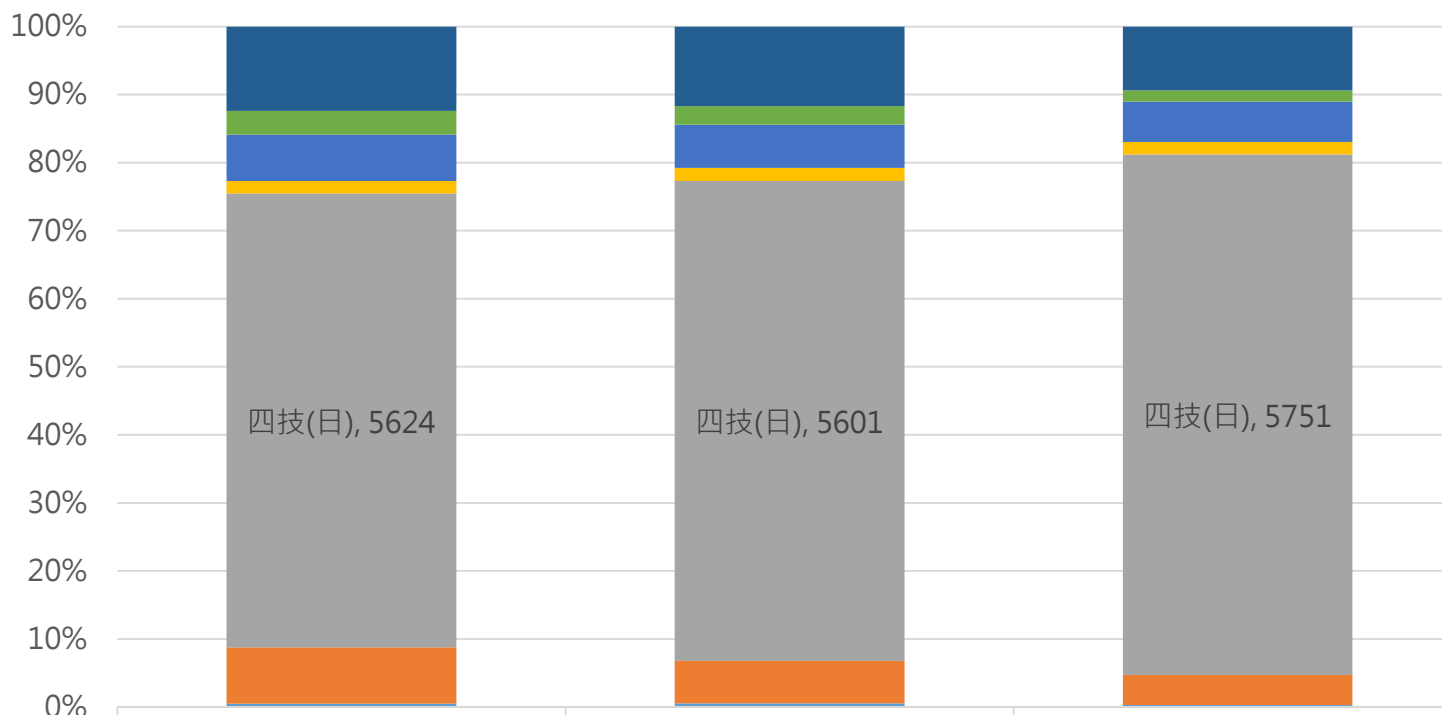

近3年學生數與變動趨勢圖

	108學年度	109學年度	110學年度
■ 四技進修部(含四技在職專班)	1044	927	706
■ 二專進修部	294	218	123
■ 二技進修部	573	504	444
■ 碩士班(含碩士在職專班)	155	153	138
■ 四技(日)	5624	5601	5751
■ 五專(日)	698	498	333
■ 二技(日)	42	42	22